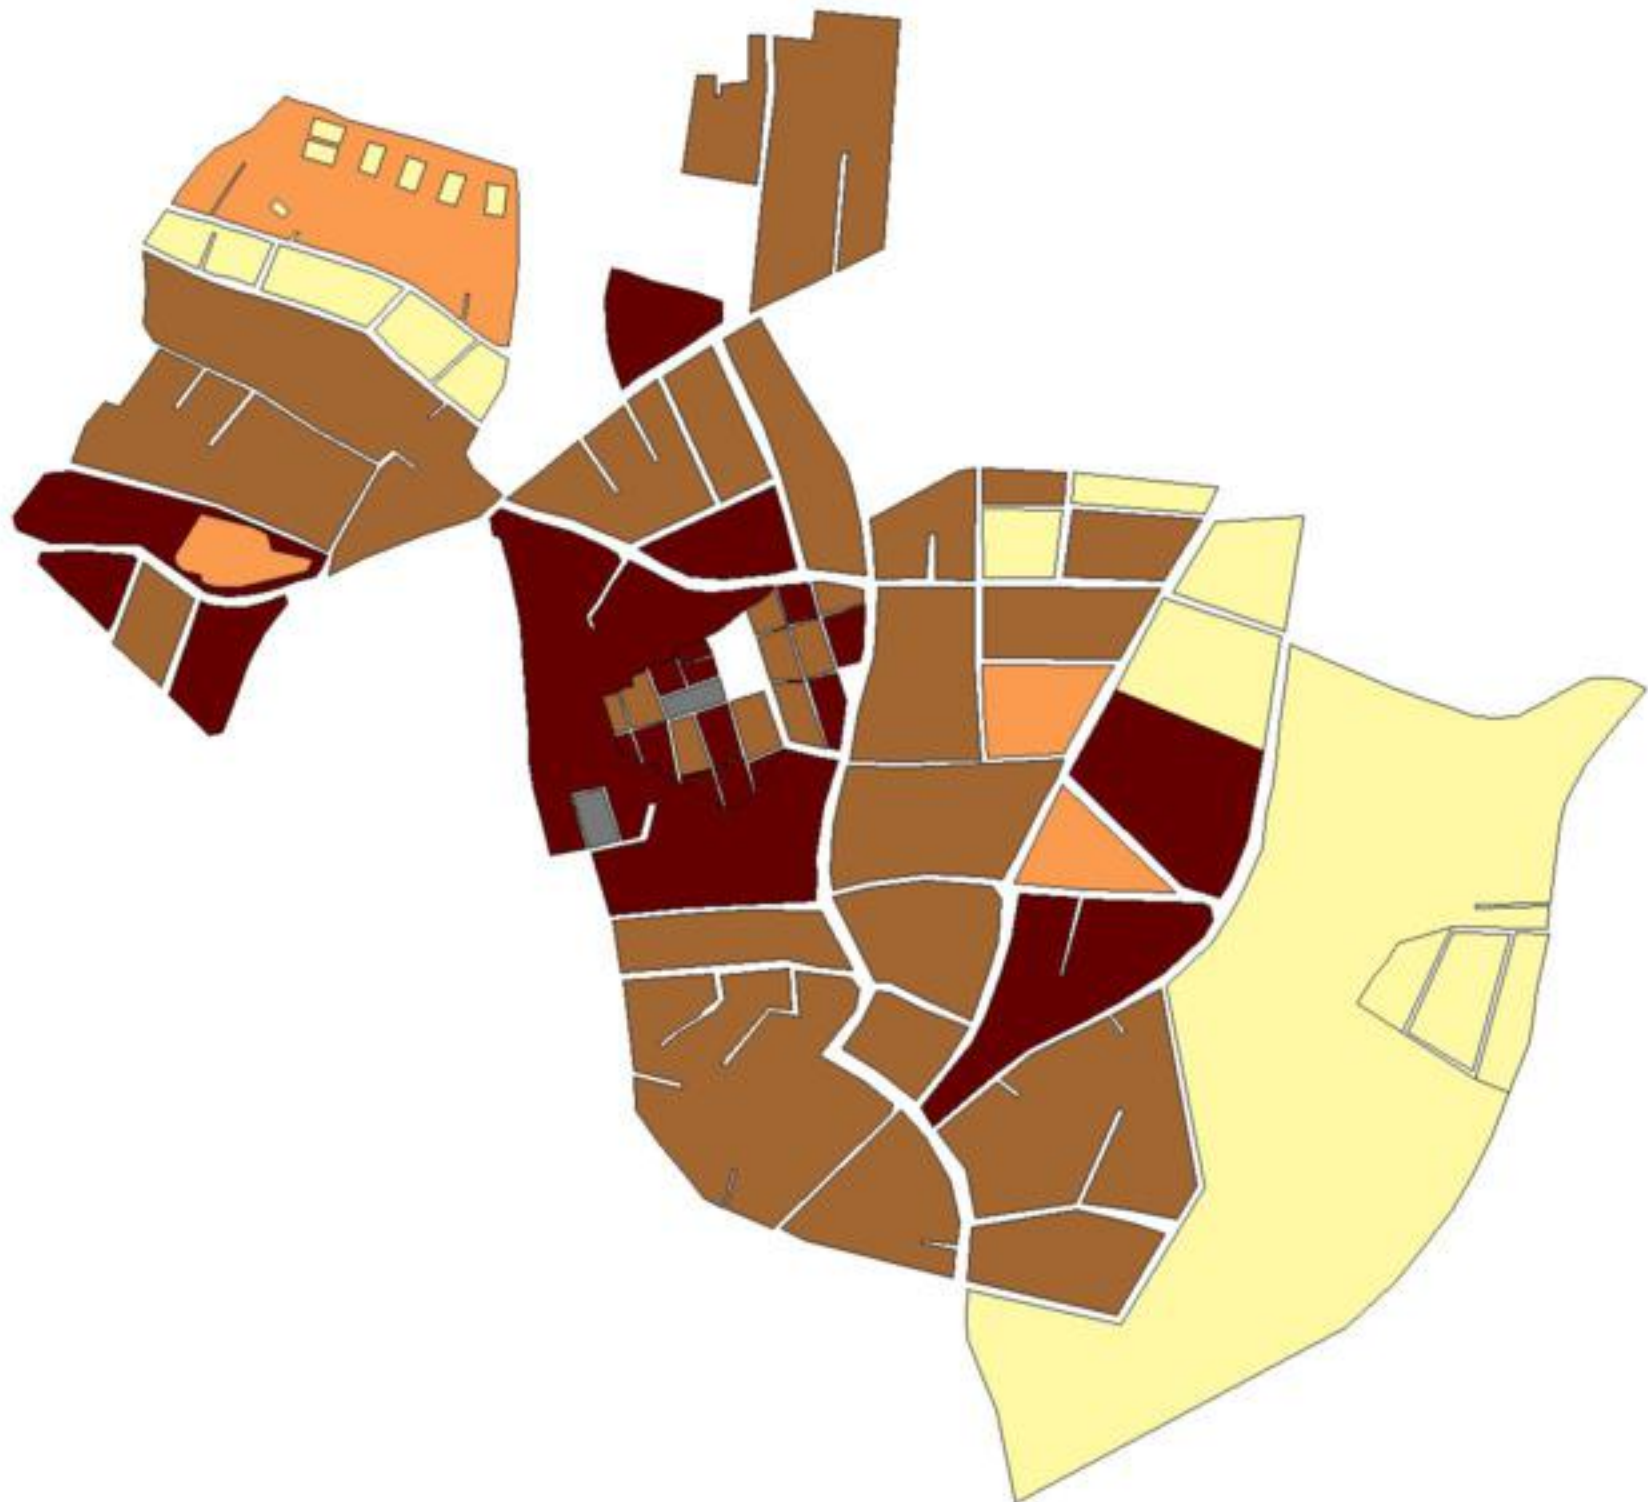

EVALUA DF
Consejo de Evaluación del
Desarrollo Social del
Distrito Federal

ÍNDICE DE DESARROLLO SOCIAL

Delegación: Cuajimalpa
Colonia: San José de los Cedros
Grado de desarrollo: Bajo

Grado de Desarrollo Social

-  Muy bajo
-  Bajo
-  Medio
-  Alto
-  Sin dato

0.07 0 0.07 0.14 Kilómetros

Fuente: Elaboración propia con datos de Seduvi e INEGI