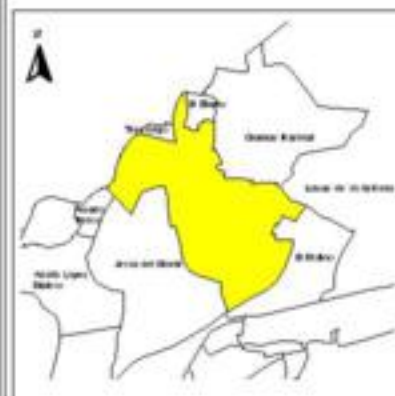

EVALUA DF
Consejo de Evaluación del
Desarrollo Social del
Distrito Federal

ÍNDICE DE DESARROLLO SOCIAL

Delegación: Cuajimalpa
Colonia: San José de los Cedros
Grado de desarrollo: Bajo

Grado de Desarrollo Social

-  Muy bajo
-  Bajo
-  Medio
-  Alto
-  Sin dato

0.07 0 0.07 0.14 Kilómetros

Fuente: Elaboración propia con datos de Seduvi e INEGI